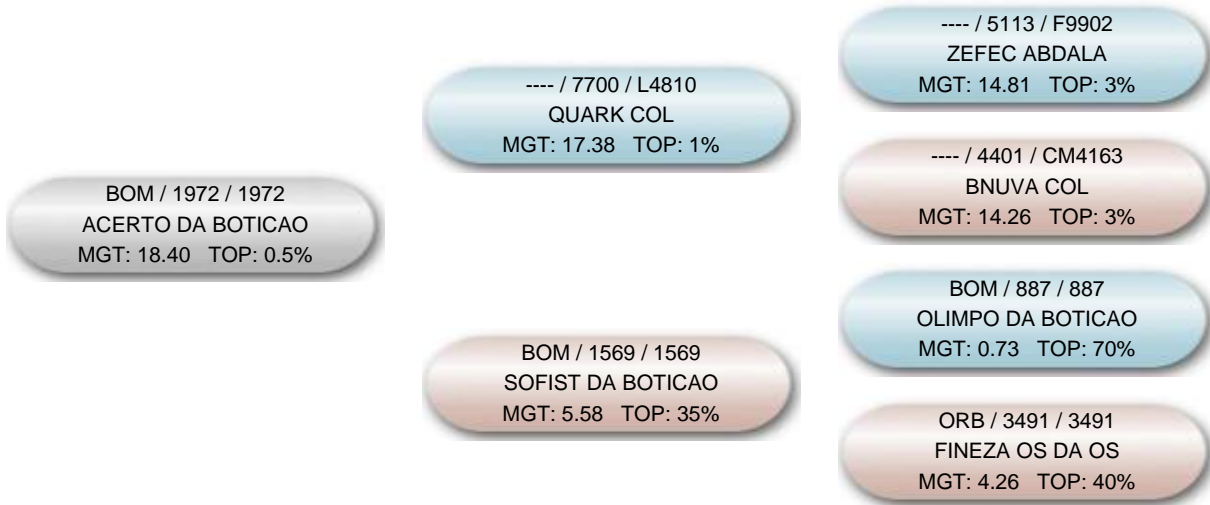

Nome do animal ACERTO DA BOTICAO			Proprietário: 30 - Fazenda Boticão / Flávio Augusto Cotrim Ferreira Criador: 30 - Fazenda Boticão / Flávio Augusto Cotrim Ferreira								
Série BOM	RGN 1972	RGD 1972	Raça Nelore		Categoria PO		Variedade Mocho				
Central					Reprodução Programada						
Sexo Macho		Situação Inativo		Dt. Nasc. 27/08/2009		MGT 18.40 @37		TOP @ 0.5%			
DIPP -0.31 @ 18 ® 45%	DPG -0.04 @ 31 ® 30%	D3P 48.65 @ 19 ® 60%	DSTAY 58.25 @ 18 ® 9%	DPAC 3.92 @ 16 ® 14%	MP120 2.50 @ 22 ® 9%	MP210 3.29 @ 22 ® 8%	MTP120 6.55 @ 30 ® 1%	MTP210 9.44 @ 29 ® 1%	DP120 8.09 @ 46 ® 0.5%		
DP210 12.29 @ 44 ® 0.5%	DP365 22.15 @ 50 ® 0.5%	DP450 20.69 @ 49 ® 1%	DPN 1.35 @ 48 ® 100%	DPAV 18.20 @ 16 ® 60%	DPE365 0.89 @ 39 ® 2%	DPE450 0.97 @ 42 ® 3%	DAOL 0.80 @ 19 ® 14%	DACAB 0.05 @ 19 ® 19%	DED 72.54 @ 59 ® 6%		
DPD 66.93 @ 55 ® 15%	DMD 74.70 @ 60 ® 2%	DES 59.38 @ 59 ® 30%	DPS 50.32 @ 53 ® 50%	DMS 58.48 @ 53 ® 30%	DALT 0.44 @ 15 ® 60%	DMAR -0.01 @ 13 ® 60%	DPCQ 3.46 @ 18 ® 30%	DPPC 1.43 @ 18 ® 25%			
@: Acurácia    ®: TOP    DEP G: DEP Genômica											
NF3P 0	NFSTAY 0	NN120 0	NRN120 0	NF120 37	NR120 1	NF450 23	NR450 1	NFUS 1	NRUS 1	NFSAMD 25	NFSAMS 27
Genealogia											