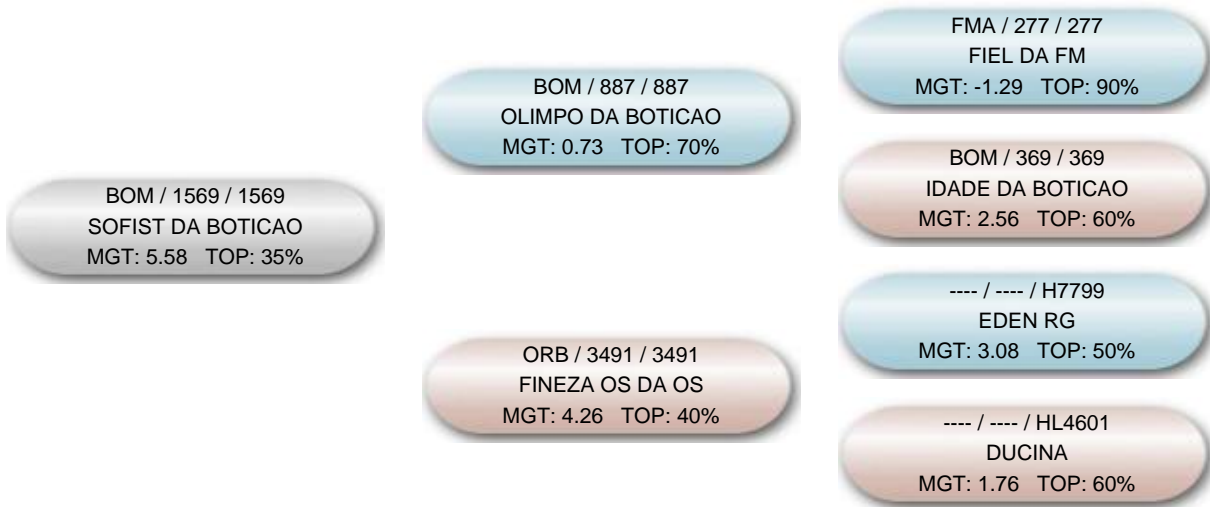

Nome do animal SOFIST DA BOTICAO			Proprietário: 30 - Fazenda Boticão / Flávio Augusto Cotrim Ferreira Criador: 30 - Fazenda Boticão / Flávio Augusto Cotrim Ferreira								
Série BOM	RGN 1569	RGD 1569	Raça Nelore		Categoria PO		Variedade Mocho				
Central					Reprodução Programada						
Sexo Femea		Situação Ativo		Dt. Nasc. 20/03/2006		MGT 5.58 @23		TOP @ 35%			
DIPP 0.14 @ 13 ® 100%	DPG -0.30 @ 26 ® 19%	D3P 45.65 @ 19 ® 100%	DSTAY 55.85 @ 13 ® 20%	DPAC -0.19 @ 7 ® 80%	MP120 1.01 @ 15 ® 40%	MP210 1.45 @ 14 ® 35%	MTP120 3.02 @ 17 ® 25%	MTP210 4.32 @ 16 ® 20%	DP120 4.02 @ 21 ® 15%		
DP210 5.74 @ 21 ® 18%	DP365 8.10 @ 33 ® 25%	DP450 7.85 @ 33 ® 30%	DPN 0.76 @ 29 ® 60%	DPAV 16.34 @ 7 ® 50%	DPE365 0.05 @ 21 ® 45%	DPE450 0.11 @ 19 ® 35%	DAOL -0.61 @ 7 ® 80%	DACAB -0.03 @ 7 ® 45%	DED 68.07 @ 28 ® 14%		
DPD 53.88 @ 24 ® 45%	DMD 66.72 @ 28 ® 16%	DES 47.83 @ 23 ® 50%	DPS 35.80 @ 21 ® 80%	DMS 33.86 @ 21 ® 90%	DALT 0.34 @ 5 ® 60%	DMAR 0.02 @ 1 ® 20%	DPCQ 0.28 @ 6 ® 70%	DPPC -0.01 @ 6 ® 70%			
@: Acurácia ®: TOP DEP G: DEP Genômica											
NF3P 1	NFSTAY 0	NN120 0	NRN120 0	NF120 1	NR120 1	NF450 3	NR450 1	NFUS 0	NRUS 0	NFSAMD 1	NFSAMS 1
Genealogia											