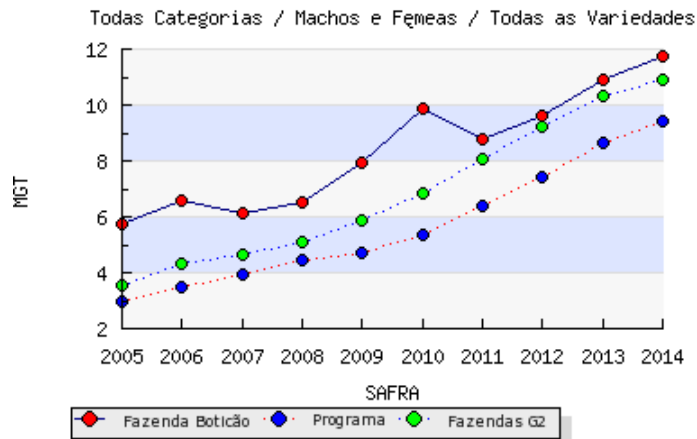

Gráfico de Evolução do Rebanho Nelore: MGT
4ª AG - SET/2015

Ano	Fazenda		Programa		Fazendas G2	
	Média	N	Média	N	Média	N
2005	5,725	130	2,995	83981	3,532	30333
2006	6,570	106	3,459	78742	4,355	29784
2007	6,128	108	3,954	71900	4,646	31872
2008	6,543	89	4,454	75702	5,122	33567
2009	7,958	87	4,691	98339	5,895	38263
2010	9,849	128	5,338	116905	6,839	44954
2011	8,746	102	6,361	113691	8,037	45869
2012	9,592	119	7,405	105743	9,254	45185
2013	10,878	118	8,642	92896	10,351	42632
2014	11,716	137	9,427	82907	10,902	41794

Gráfico de Evolução do Rebanho Nelore: MTP120
4ª AG - SET/2015

Ano	Fazenda		Programa		Fazendas G2	
	Média	N	Média	N	Média	N
2005	3,066	130	1,332	82826	1,525	30265
2006	3,265	106	1,495	75925	1,807	29717
2007	2,961	108	1,550	71242	1,783	31795
2008	2,976	89	1,681	75330	1,898	33518
2009	3,295	87	1,721	95941	2,022	38237
2010	4,472	128	1,930	114390	2,380	44880
2011	3,440	102	2,189	112704	2,736	45702
2012	3,531	119	2,494	105630	3,041	45176
2013	3,837	118	2,902	92729	3,469	42607
2014	4,820	137	3,149	82848	3,639	41782