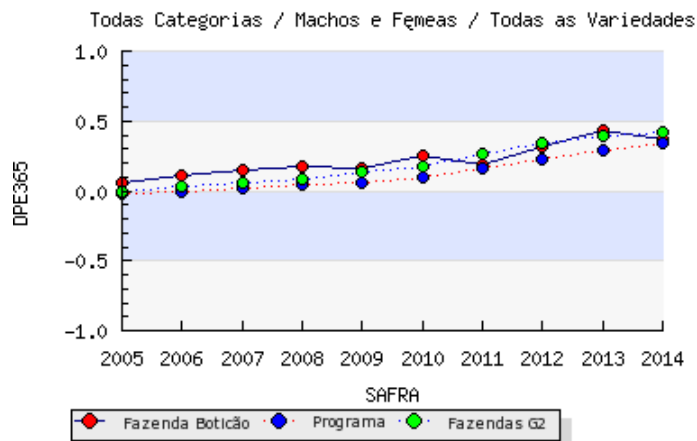

Gráfico de Evolução do Rebanho Nelore: MTP120
4ª AG - SET/2015

Ano	Fazenda		Programa		Fazendas G2	
	Média	N	Média	N	Média	N
2005	3,066	130	1,332	82826	1,525	30265
2006	3,265	106	1,495	75925	1,807	29717
2007	2,961	108	1,550	71242	1,783	31795
2008	2,976	89	1,681	75330	1,898	33518
2009	3,295	87	1,721	95941	2,022	38237
2010	4,472	128	1,930	114390	2,380	44880
2011	3,440	102	2,189	112704	2,736	45702
2012	3,531	119	2,494	105630	3,041	45176
2013	3,837	118	2,902	92729	3,469	42607
2014	4,820	137	3,149	82848	3,639	41782

Gráfico de Evolução do Rebanho Nelore: DP365
4ª AG - SET/2015

Ano	Fazenda		Programa		Fazendas G2	
	Média	N	Média	N	Média	N
2005	7,643	130	3,916	83523	4,238	30304
2006	8,732	106	4,429	78569	5,187	29764
2007	8,094	108	5,126	71517	5,596	31858
2008	8,931	89	5,685	75589	6,209	33558
2009	9,572	87	5,956	98191	7,011	38247
2010	11,527	128	6,572	116510	7,806	44913
2011	10,756	102	7,419	113580	8,724	45832
2012	11,486	119	8,294	105699	9,794	45183
2013	12,957	118	9,308	92877	10,724	42624
2014	13,144	137	10,012	82890	11,243	41782

Gráfico de Evolução Genética

30 - Fazenda Boticão

Data: 22/10/2015

Gráfico de Evolução do Rebanho Nelore: DPE365
4ª AG - SET/2015

Ano	Fazenda		Programa		Fazendas G2	
	Média	N	Média	N	Média	N
2005	0,053	130	-0,022	82896	-0,001	30271
2006	0,113	106	-0,006	76083	0,030	29721
2007	0,155	108	0,016	71308	0,058	31828
2008	0,174	89	0,046	75403	0,085	33528
2009	0,161	87	0,058	96129	0,129	38238
2010	0,255	128	0,093	114659	0,175	44879
2011	0,188	102	0,161	112902	0,268	45722
2012	0,322	119	0,220	105642	0,342	45178
2013	0,434	118	0,294	92785	0,392	42617
2014	0,371	137	0,340	82857	0,423	41782