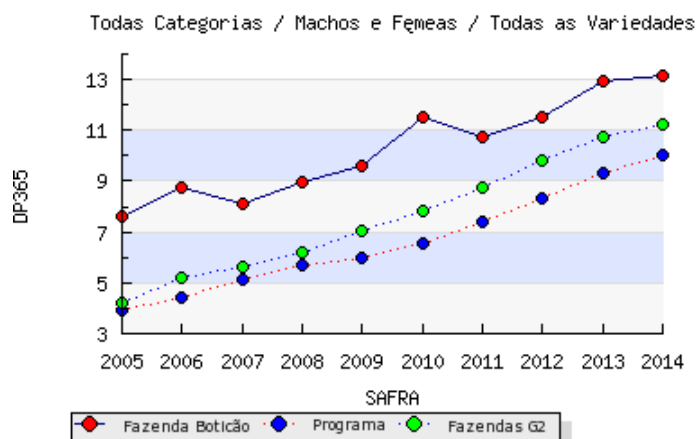

Gráfico de Evolução do Rebanho Nelore: DP365
4ª AG - SET/2015

Ano	Fazenda		Programa		Fazendas G2	
	Média	N	Média	N	Média	N
2005	7,643	130	3,916	83523	4,238	30304
2006	8,732	106	4,429	78569	5,187	29764
2007	8,094	108	5,126	71517	5,596	31858
2008	8,931	89	5,685	75589	6,209	33558
2009	9,572	87	5,956	98191	7,011	38247
2010	11,527	128	6,572	116510	7,806	44913
2011	10,756	102	7,419	113580	8,724	45832
2012	11,486	119	8,294	105699	9,794	45183
2013	12,957	118	9,308	92877	10,724	42624
2014	13,144	137	10,012	82890	11,243	41782