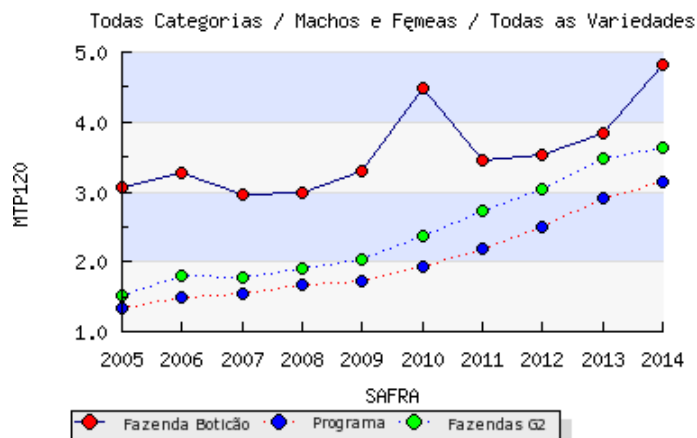

Gráfico de Evolução do Rebanho Nelore: MGT
4ª AG - SET/2015

Ano	Fazenda		Programa		Fazendas G2	
	Média	N	Média	N	Média	N
2005	5,725	130	2,995	83981	3,532	30333
2006	6,570	106	3,459	78742	4,355	29784
2007	6,128	108	3,954	71900	4,646	31872
2008	6,543	89	4,454	75702	5,122	33567
2009	7,958	87	4,691	98339	5,895	38263
2010	9,849	128	5,338	116905	6,839	44954
2011	8,746	102	6,361	113691	8,037	45869
2012	9,592	119	7,405	105743	9,254	45185
2013	10,878	118	8,642	92896	10,351	42632
2014	11,716	137	9,427	82907	10,902	41794

Gráfico de Evolução do Rebanho Nelore: MTP120
4ª AG - SET/2015

Ano	Fazenda		Programa		Fazendas G2	
	Média	N	Média	N	Média	N
2005	3,066	130	1,332	82826	1,525	30265
2006	3,265	106	1,495	75925	1,807	29717
2007	2,961	108	1,550	71242	1,783	31795
2008	2,976	89	1,681	75330	1,898	33518
2009	3,295	87	1,721	95941	2,022	38237
2010	4,472	128	1,930	114390	2,380	44880
2011	3,440	102	2,189	112704	2,736	45702
2012	3,531	119	2,494	105630	3,041	45176
2013	3,837	118	2,902	92729	3,469	42607
2014	4,820	137	3,149	82848	3,639	41782